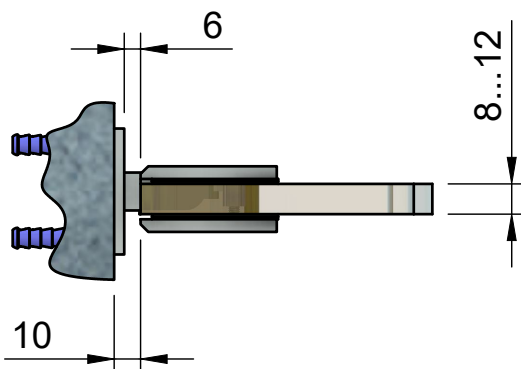

8...12

Поворот в обе стороны на 90°

Эскиз установочных
отверстий в стекле

39

8...12

В комплекте прокладки для стекла 8 мм, 10 мм, 12 мм

FDP-11 SUS304
av24.su