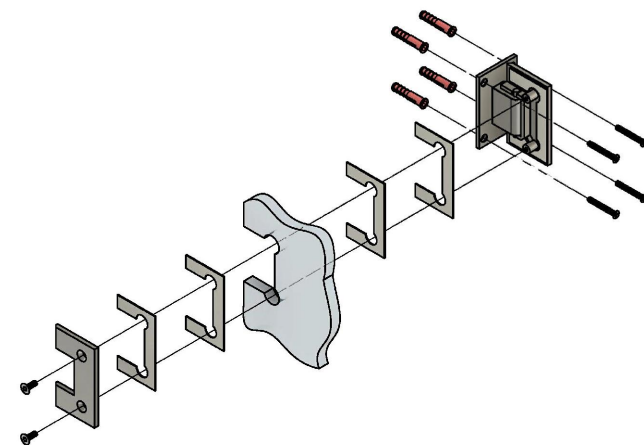

8...12

Поворот в обе стороны на 90°

Эскиз установочных
отверстий в стекле

39

8...12

В комплекте прокладки для стекла 8 мм, 10 мм, 12 мм

FDP-11 SUS304
av24.su