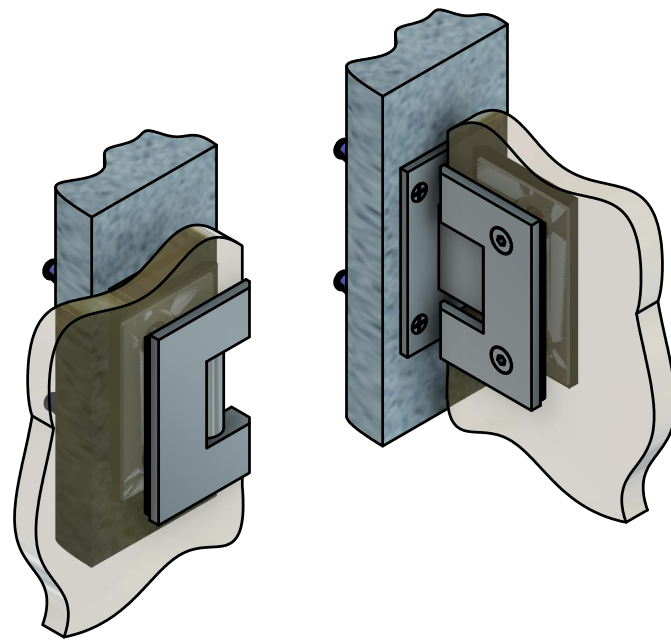

8...12

Поворот в обе стороны на 90°

Эскиз установочных
отверстий в стекле

39

8...12

В комплекте прокладки для стекла 8 мм, 10 мм, 12 мм

FDP-11 SUS304
av24.su