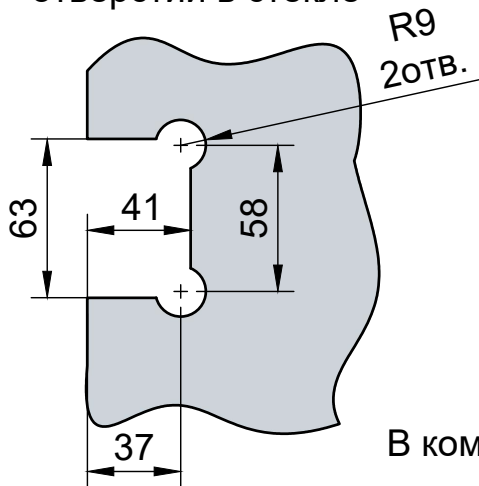

8...12

Поворот в обе стороны на 90°

Эскиз установочных
отверстий в стекле

39

8...12

В комплекте прокладки для стекла 8 мм, 10 мм, 12 мм

FDP-11 SUS304
av24.su