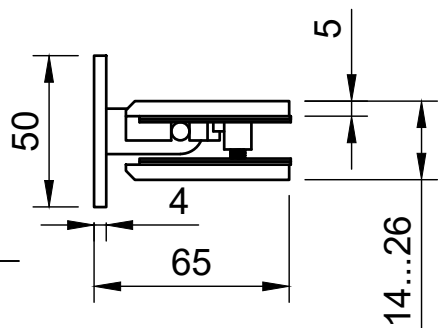

8...12

Поворот в обе стороны на 90°

Эскиз установочных
отверстий в стекле

39

8...12

В комплекте прокладки для стекла 8 мм, 10 мм, 12 мм

FDP-11 SUS304
av24.su